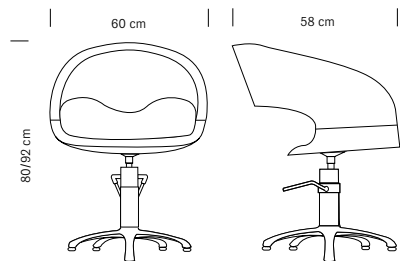

## HAIR SQUARE

Poltrona da parrucchiere  
Hairdressing chair

Struttura cromata  
Tessuto in sky ecopelle nero

Chromed frame  
Black sky eco-leather upholstery

cm 61X65X82/94 (max) h

*The Square chair is a perfect blend of style and minimalist design. The large, rounded seat and back guarantee total comfort and the modern-line chromed metal arms continue along the back, giving the chair an added exclusive touch. Black sky eco-leather upholstery. Available with round, square or five-spoke aluminium base, swivel with hydraulic pump and brake.*

375.022  
€ 499,00

Base quadrata  
Square base

375.023  
€ 499,00

Base tonda  
Round base

370.041  
€ 429,00

Base a stella  
Star-shaped base

**HAIR WAVE**

Poltrona da parrucchiere  
*Hairdressing chair*

Struttura cromata  
Tessuto in sky ecopelle nero

*Chromed frame*  
*Black sky eco-leather upholstery*

cm 60x58x80/92 h (max)

**375.026**  
**€ 499,00**

Base quadrata  
*Square base*

**375.027**  
**€ 499,00**

Base tonda  
*Round base*

**370.593**  
**€ 429,00**

Base a stella  
*Star-shaped base*

Wave è la poltrona con schienale, braccioli e seduta in poliuretano schiumato, e rivestimento in sky ecopelle nero lavorato. È possibile scegliere una tra le basi proposte, tutte e tre sono in alluminio dotate di pompa idraulica e freno. Se volete completare l'arredo, alla sezione lavatesta troverete l'unità di lavaggio abbinata a questo modello di poltrona.