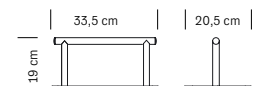

**370.755
SQUARE**
Poggiapiedi
Foot-rest
€ 65,00

Struttura in acciaio
Chromed frame
cm 33,5x20,5x19 h