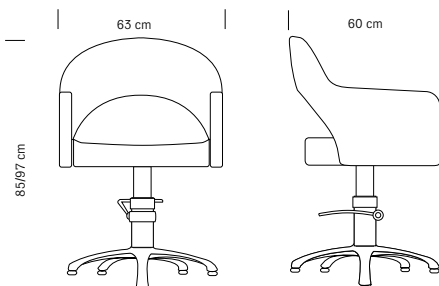

375.030  
€ 499,00

Base quadrata  
*Square base*

375.031  
€ 499,00

Base tonda  
*Round base*

370.043  
€ 429,00

Base a stella  
*Star-shaped base*

**HAIR PARIS NOVEAU**

Poltrona da parrucchiere  
*Hairdressing chair*

Struttura cromata  
 Tessuto in sky ecopelle nero

*Chromed frame*  
*Black sky eco-leather upholstery*

cm 63x60x85/97 h (max)

**375.091**  
**€ 560,00**

Base quadrata  
*Square base*

**375.092**  
**€ 560,00**

Base tonda  
*Round base*

**375.090**  
**€ 490,00**

Base a stella  
*Star-shaped base*

Poltrona girevole caratterizzata da angoli smussati e forme avvolgenti, Hair Paris Nouveau presenta uno schienale impunturato che dona eleganza e raffinatezza, ed aggiunge un tocco di stile all'arredo. È completa di pompa idraulica e base a scelta. La struttura è interamente imbottita in poliuretano espanso e rivestita in sky ecopelle.