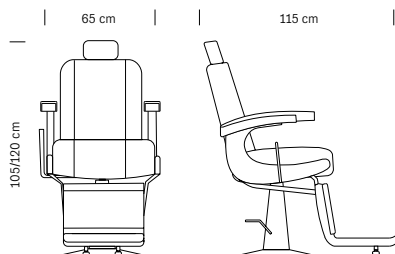

cm 67x90x108/124 h (max)

370.557

370.578

**HAIR TRIUMPH**

Poltrona da barbiere  
Barber chair

**370.557** Nero / Black

**370.578** Marrone / Brown

€ **1.590,00**

*Chromed frame  
Adjustable headrest  
Sky eco-leather upholstered  
frame, back and seat  
Manual lever reclines the backrest  
Upholstered flapping foot-rest  
Round base*

cm 74x118x100/114 h (max)

**370.783**  
**HAIR GRANADA**  
Poltrona da barbiere  
*Barber chair*

cm 115x65x105/120 h (max)

**375.049**  
**HAIR MALAGA**  
Poltrona da barbiere  
*Barber chair*

**€ 820,00**

Struttura cromata  
Rivestimento in sky ecopelle nero  
Leva per reclinazione schienale  
Poggiatesta regolabile  
Base rotonda