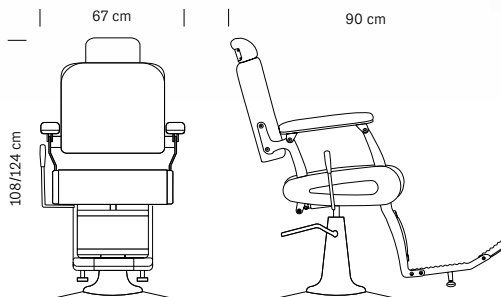

370.763

370.764

**HAIR MUSTANG**

Poltrona da barbiere  
Barber chair

**370.763** Nero / Black

**370.764** Borgogna / Burgundy

**€ 1.690,00**

Struttura cromata  
Rivestimento in sky ecopelle  
Leva per reclinazione schienale  
Poggiatesta regolabile  
Pedana poggipiedi con ribaltina  
Base tonda in acciaio

*Chromed frame*  
*Sky eco-leather upholstery*  
*Lever reclines the backrest*  
*Upholstered flapping foot-rest*  
*Adjustable headrest*  
*Round, steel base*

cm 66x90x110/127 h (max)

370.765

370.766

**HAIR JAGUAR**  
 Poltrona da barbiere  
*Barber chair*  
**370.765** Nero / Black  
**370.766** Borgogna / Burgundy  
**€ 1.390,00**

cm 67x90x108/124 h (max)

370.557

370.578

**HAIR TRIUMPH**

Poltrona da barbiere  
Barber chair

**370.557** Nero / Black

**370.578** Marrone / Brown

€ **1.590,00**