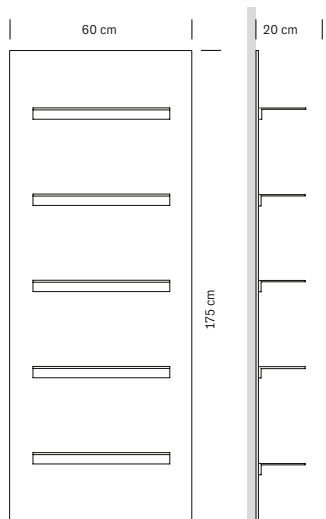

EXPÓ WOOD

Mobile espositore da parete
Wall-mounted display cabinet

375.075 Wengè Nero / Black
375.076 Wengè Bianco / White

€ 560,00

Struttura in legno
5 mensole trasparenti

*Wood structure
5 transparent shelves*

cm 60x20x175 h