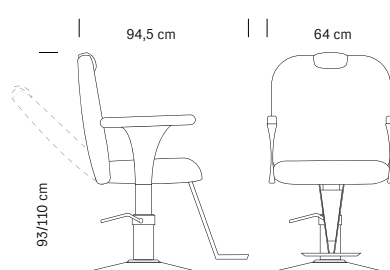

370.594
HAIR SIVIGLIA
Poltrona da barbiere
Barber chair

€ 630,00

Struttura cromata
Tessuto in sky ecopelle nero
Leva per reclinazione schienale
Poggiatesta regolabile
Base rotonda

Chromed frame
Black sky eco-leather upholstery
Lever reclines the backrest
Adjustable headrest
Round base

cm 64x94,5x93/110 h (max)