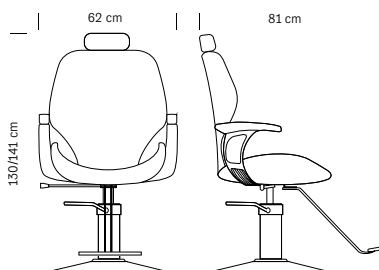

cm 115x65x105/120 h (max)

**375.049**  
**HAIR MALAGA**  
Poltrona da barbiere  
*Barber chair*

**€ 820,00**

Struttura cromata  
Rivestimento in sky ecopelle nero  
Leva per reclinazione schienale  
Poggiatesta regolabile  
Base rotonda

cm 51x47x101/115 h (max)

**375.052**  
**HAIR CORDOBA**  
Poltrona da barbiere  
*Barber chair*

**€ 650,00**

Struttura cromata  
Tessuto in sky ecopelle nero  
Leva per reclinazione schienale  
Poggiatesta regolabile  
Base rotonda

*Chromed frame*  
*Black sky eco-leather upholstery*  
*Lever reclines the backrest*  
*Adjustable headrest*  
*Round base*

cm 62x81x130/141 h (max)

**370.594**  
**HAIR SIVIGLIA**  
Poltrona da barbiere  
*Barber chair*