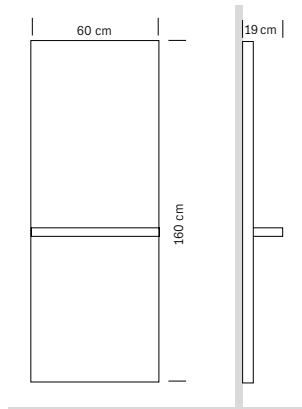

375.005
REFLECTIO FULL
Specchiera con mensola
Mirror with shelf

€ 650,00

Superficie a specchio
Piano di lavoro in alluminio

Mirror surface
Aluminium worktop

cm 60x19x160 h

375.079
EXPEDIT INOX
Mensola di servizio
Service shelf

€ 180,00

Struttura in acciaio
Chromed frame

cm 60x17x5 h

375.002
EXPEDIT WOOD
Mobile di servizio
Utility cabinet

€ 220,00

Struttura in legno nero
Cassetto estraibile

Black wood structure
Pull-out drawer

cm 40x35x36 h

375.012
EXPEDIT CUBE
Mobile di servizio
Utility cabinet

€ 120,00

Struttura in legno nero
Black wood structure

cm 40x25x36 h

375.078
EXPEDIT SERVICE
Mobile di servizio
Utility cabinet

€ 220,00

Struttura in legno nero
Black wood structure

cm 60x33x21 h