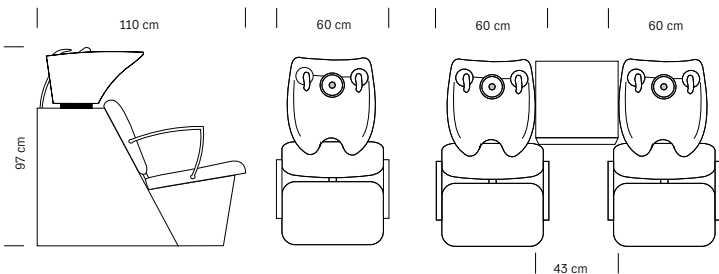

Distanziatore lavatesta
Washing unit filler section

375.021 Nero / Black
375.020 Bianco / White

€ 195,00

Struttura in acciaio
Steel structure

cm 43x65,5x50 h