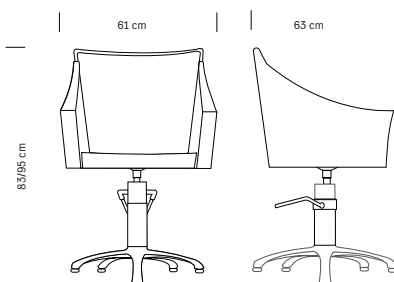

**HAIR PAGODA**

Poltrona da parrucchiere  
*Hairdressing chair*

Struttura cromata  
 Tessuto in sky ecopelle nero

*Chromed frame*  
*Black sky eco-leather upholstery*

cm 61x63x83/95 h (max)

**375.036**  
**€ 620,00**

Base quadrata  
*Square base*

**375.037**  
**€ 620,00**

Base tonda  
*Round base*

**370.592**  
**€ 550,00**

Base a stella  
*Star-shaped base*

375.097

375.098

**HAIR CADILLAC**

Poltrona da barbiere  
Barber chair

**375.097** Boston Black

**375.098** Cuba Blue

**€ 1.540,00**

Struttura cromata  
Poggiatesta regolabile  
Rivestimento in sky ecopelle,  
struttura, sedile e schienali rivestiti  
Leva manuale per reclinazione  
schienale  
Pedana poggiapiedi con ribaltina  
Base rotonda