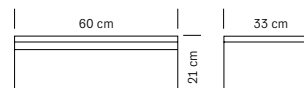

cm 40x25x36 h

**375.078**  
**EXPEDIT SERVICE**  
 Mobile di servizio  
 Utility cabinet

**€ 220,00**

Struttura in legno nero  
 Black wood structure

cm 60x33x21 h

**375.001  
SPECULA WOOD**  
Specchiera con mensola  
Mirror with shelf