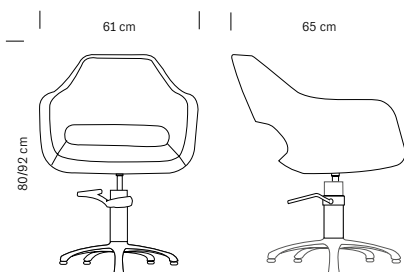

**HAIR REGENCY**

Poltrona da parrucchiere  
Hairdressing chair

Struttura cromata  
Tessuto in sky ecopelle nero

Chromed frame  
Black sky eco-leather upholstery

cm 61x65x80/92 h (max)

Lavatesta Indi  
Indi washing unit  
pag. 229

**375.034**  
**€ 590,00**

Base quadrata  
Square base

**375.035**  
**€ 590,00**

Base tonda  
Round base

**370.589**  
**€ 520,00**

Base a stella  
Star-shaped base

Regency è una poltrona girevole, dall'eleganza senza tempo. Schienale e seduta monoscocca in poliuretano schiumato e rivestimento in sky ecopelle nero lavorato con venature e striature che la rendono elegante e di carattere. Proposta in tre basi a scelta con pompa idraulica e freno, adatta ad arredare ambienti nuovi o completare, arricchendone, altri.

**HAIR CONFORT**

Poltrona da parrucchiere  
Hairdressing chair

Struttura cromata  
Tessuto in sky ecopelle nero

Chromed frame  
Black sky eco-leather upholstery

cm 63x65x83/95 h (max)

**375.088**  
**€ 565,00**