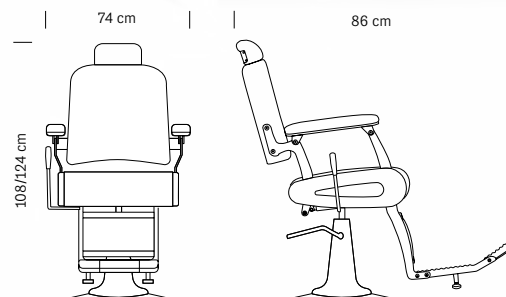

**HAIR PAGODA**

Poltrona da parrucchiere  
*Hairdressing chair*

Struttura cromata  
 Tessuto in sky ecopelle nero

*Chromed frame*  
*Black sky eco-leather upholstery*

cm 61x63x83/95 h (max)

**375.036**  
**€ 620,00**

Poltrona da barbiere  
Barber chair

**375.097** Boston Black

**375.098** Cuba Blue

**€ 1.540,00**

Struttura cromata  
Poggiatesta regolabile  
Rivestimento in sky ecopelle,  
struttura, sedile e schienali rivestiti  
Leva manuale per reclinazione  
schienale  
Pedana poggiapiedi con ribaltina  
Base rotonda

*Chromed frame  
Adjustable headrest  
Sky eco-leather upholstered  
frame, back and seat  
Manual lever reclines the backrest  
Upholstered flapping foot-rest  
Round base*

cm 68x112x108/124 h (max)

370.768