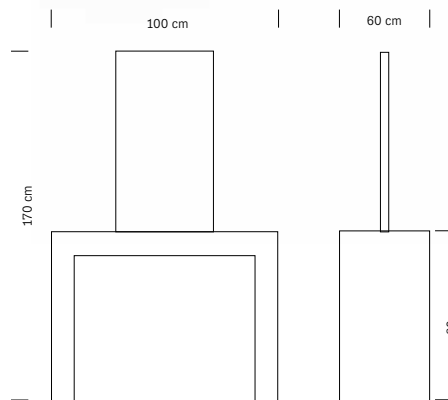

*Black wooden structure  
Mirror 50x90h cm*

cm 100x30x170 h

**375.203  
GEMINI DUO**

Specchiera bifacciale con consolle  
Double-sided mirror with console table

**€ 1.050,00**

Struttura in legno nero  
Specchio cm 50x90h

*Black wooden structure  
Mirror 50x90h cm*

cm 100x60x170 h

**375.200**  
**LUCE**

Specchiera con mensola  
*Mirror with shelf*

**€580,00**

Struttura in legno nero  
Piano di lavoro in legno  
Specchio cm 60x170h