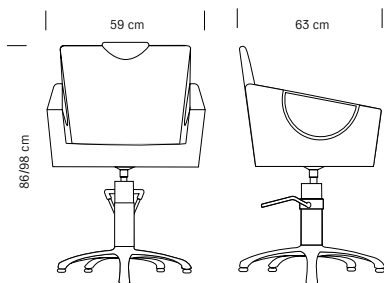

375.038

€ 630,00

Base quadrata
Square base

375.039

€ 630,00

Base tonda
Round base

370.588

€ 560,00

Base a stella
Star-shaped base