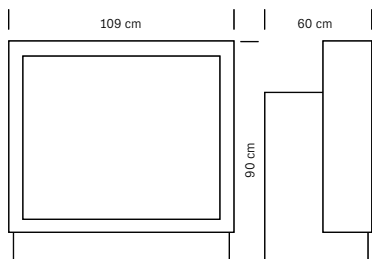

**375.004
BARLUX CONSOLLE**

Banco reception
Reception counter

€ 1.950,00

Struttura in legno nero
Frontale retro illuminato
Mobile retro cassa

*Black wood structure
Backlit front
Counter back cabinet*

75 watt
100-240V~50/60hz
cm 109x60x90 h