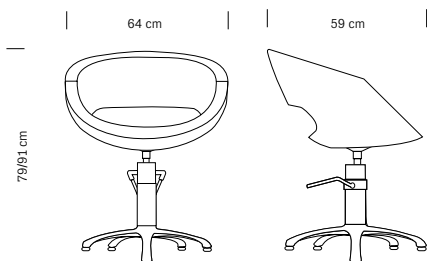

**HAIR QUEEN**

Poltrona da parrucchiere  
*Hairdressing chair*

Struttura cromata  
Tessuto in sky ecopelle nero

*Chromed frame*  
*Black sky eco-leather upholstery*

cm 64x59x79/91 h (max)

**375.028**  
**€ 499,00**

Base quadrata  
*Square base*

**375.029**  
**€ 499,00**

Base tonda  
*Round base*

**370.590**  
**€ 429,00**

Base a stella  
*Star-shaped base*

Poltrona dalle linee decise, Queen, ha schienale e seduta in scocche separate in poliuretano schiumato. Rivestimento in Sky ecopelle nero, elegante e facile da pulire, basi girevoli in alluminio con pompa idraulica e freno. Il design dalle linee razionali si sposa bene in ambienti all'arredamento moderno e funzionale.