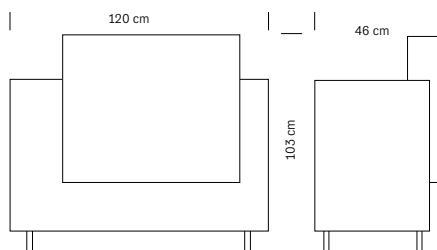

**375.003
ATRIUM CONSOLLE**

Banco reception
Reception counter

€ 990,00

Struttura in legno nero
Piede verniciato alluminio
Regolabile in altezza
Mobile retro cassa

*Black Wood structure
Painted aluminium foot
Height-adjustable
Counter back cabinet*

cm 140x58x118 h

ATRIUM CONSOLLE COMPACT

Banco reception
Reception counter

375.011 Wengè Nero / Black
375.074 Wengè Bianco / White

€ 920,00

Struttura in legno
Piede verniciato alluminio
Regolabile in altezza
Mobile retro cassa

*Wood structure
Painted aluminium foot
Height-adjustable
Counter back cabinet*

cm 120x59x103 h