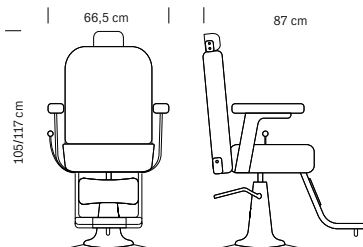

*Chromed frame  
Adjustable headrest  
Sky eco-leather upholstered  
frame, back and seat  
Manual lever reclines the backrest  
Upholstered flapping foot-rest  
Round base*

cm 74x118x100/114 h (max)

**370.783**  
**HAIR GRANADA**  
Poltrona da barbiere  
*Barber chair*

cm 115x65x105/120 h (max)

**375.049**  
**HAIR MALAGA**  
Poltrona da barbiere  
*Barber chair*

**€ 820,00**

Struttura cromata  
Rivestimento in sky ecopelle nero  
Leva per reclinazione schienale  
Poggiatesta regolabile  
Base rotonda

*Chromed frame*  
*Black sky eco-leather upholstery*  
*Adjustable headrest*  
*Lever reclines the backrest*  
*Round base steel*

cm 66,5x87x105/117 h (max)

**370.767**  
**HAIR GRAFFITI**  
Poltrona da barbiere  
*Barber chair*