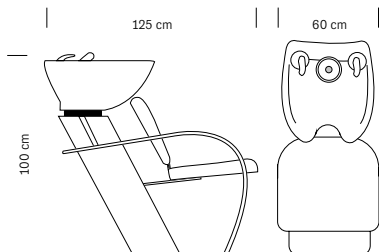

370.568

JEM

Poltrona lavatesta

Washing unit

€ 790,00

Seduta in sky ecopelle nero

Vasca basculante

Doccetta con tubo flessibile

Black sky eco-leather upholstery

Adjustable basin

Spray head with hose

cm 60x125x100 h