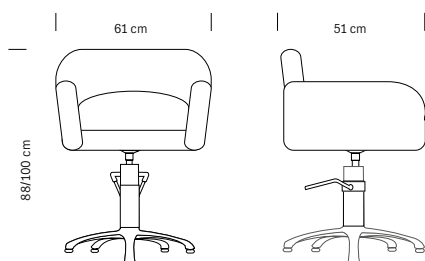

### HAIR SAGE

Poltrona da parrucchiere  
*Hairdressing chair*

Struttura cromata  
Tessuto in sky ecopelle nero

*Chromed frame*  
*Black sky eco-leather upholstery*

cm 61x51x88/100 h (max)

*Lavatesta Sage*  
*Sage washing unit*  
pag. 227

**375.032**  
**€ 499,00**

Base quadrata  
*Square base*

**375.033**  
**€ 499,00**

Base tonda  
*Round base*

**370.044**  
**€ 429,00**

Base a stella  
*Star-shaped base*

Poltrona confortevole e sinuosa in doppia scocca, dalla linea semplice ed elegante. Schienale e seduta in poliuretano schiumato con inserti in metallo. Rivestimento in sky ecopelle nero, elegante e facile da pulire, basi girevoli in alluminio con pompa idraulica e freno. Il modello Sage prevede alla sezione lavatesta l'unità di lavaggio modulare abbinata con la possibilità di un apposito distanziatore.