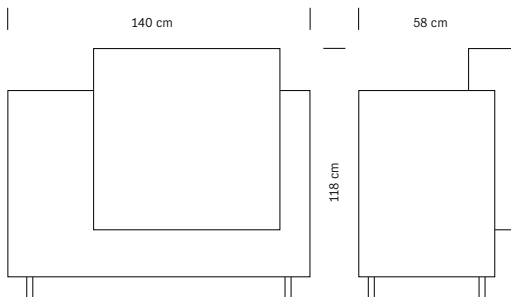

**375.003
ATRIUM CONSOLLE**

Banco reception
Reception counter

€ 990,00

Struttura in legno nero
Piede verniciato alluminio
Regolabile in altezza
Mobile retro cassa

*Black Wood structure
Painted aluminium foot
Height-adjustable
Counter back cabinet*

cm 140x58x118 h

ATRIUM CONSOLLE COMPACT

Banco reception
Reception counter

375.011 Wengè Nero / Black
375.074 Wengè Bianco / White

€ 920,00

Struttura in legno
Piede verniciato alluminio
Regolabile in altezza
Mobile retro cassa

*Wood structure
Painted aluminium foot
Height-adjustable
Counter back cabinet*

cm 120x59x103 h