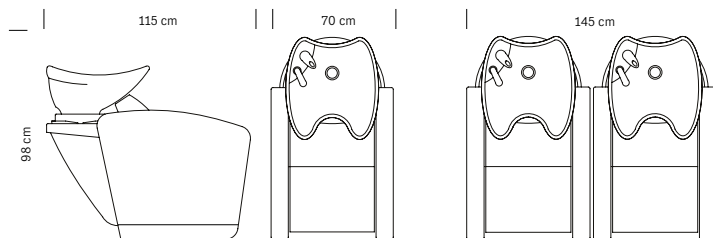

ELEGANCE

Poltrona lavatesta
Washing unit

375.015 Nero / Black

375.014 Bianco / White

€ 1.150,00

Struttura in acciaio

Seduta in sky ecopelle nero

Vasca basculante

Doccetta con tubo flessibile

Steel structure

Black sky eco-leather upholstery

Adjustable basin

Spray head with hose

cm 70x115x98 h

I lavaggi Elegance offrono la soluzione ideale per tutte le esigenze: classe, funzionalità e attenzione ai dettagli si fondono per dare a ogni salone uno stile inimitabile. La seduta imbottita e il lavabo reclinabile si adattano all'altezza del cliente in modo confortevole, donando relax durante il lavaggio. Il design arrotondato e la vasca ergonomica si adattano ad ogni tipo di salone e arredamento arricchendolo di classe e funzionalità. La struttura del lavaggio è disponibile in bianco e nero

Elegance wash units offer the ideal solution for all needs: class, convenience and attention to detail combine to give every salon a unique style. The padded seat and reclining basin adapt comfortably to the client's height, ensuring relaxation during shampoo applications. The rounded design and ergonomic basin fit into any type of salon and layout, adding class and functionality. The wash unit structure is available in black and white.