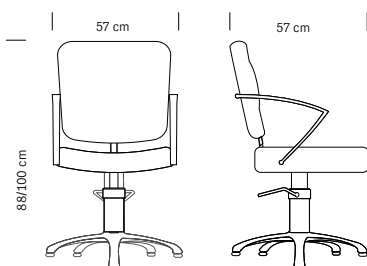

## HAIR ALPHA

Poltrona da parrucchiere  
*Hairdressing chair*

Struttura cromata  
Tessuto in sky ecopelle nero

Chromed frame  
Black sky eco-leather upholstery

cm 57x57x88/100 h (max)

Lavatesta Alpha  
Alpha washing unit  
pag. 225

375.030  
€ 499,00

Base quadrata  
*Square base*

375.031  
€ 499,00

Base tonda  
*Round base*

370.043  
€ 429,00

Base a stella  
*Star-shaped base*

**HAIR PARIS NOVEAU**

Poltrona da parrucchiere  
*Hairdressing chair*