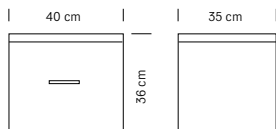

375.002
EXPEDIT WOOD
Mobile di servizio
Utility cabinet

€ 220,00

Struttura in legno nero
Cassetto estraibile

Black wood structure
Pull-out drawer

cm 40x35x36 h

375.012
EXPEDIT CUBE
Mobile di servizio
Utility cabinet

€ 120,00

Struttura in legno nero
Black wood structure

cm 40x25x36 h