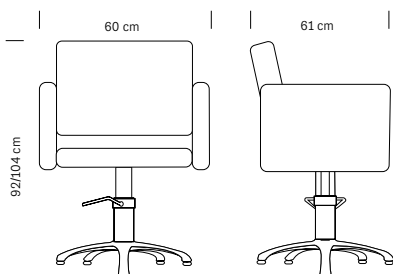

### HAIR DIAMOND

Poltrona da parrucchiere  
*Hairdressing chair*

Struttura cromata  
Tessuto in sky ecopelle nero

*Chromed frame*  
*Black sky eco-leather upholstery*

cm 60x61x92/104 h (max)

**375.047**  
**€ 565,00**

Base quadrata  
*Square base*

**375.048**  
**€ 565,00**

Base tonda  
*Round base*

**375.059**  
**€ 495,00**

Base a stella  
*Star-shaped base*

La poltrona Hair Diamond si distingue per le linee squadrate ma davvero molto morbide grazie alle impunture nel rivestimento che creano un effetto di sobria eleganza. L'imbottitura in poliuretano schiumato rende la poltroncina particolarmente confortevole, conferendole uno sguardo d'insieme davvero eccezionale. Disponibile con la base tonda, quadrata o in alluminio a cinque razze, girevole con pompa oleodinamica e freno.

**HAIR LIBERTY**

Poltrona da parrucchiere  
Hairdressing chair

Struttura cromata  
Tessuto in sky ecopelle nero

Chromed frame  
Black sky eco-leather upholstery

cm 62x52x92/104 h (max)

**375.044**  
**€ 565,00**