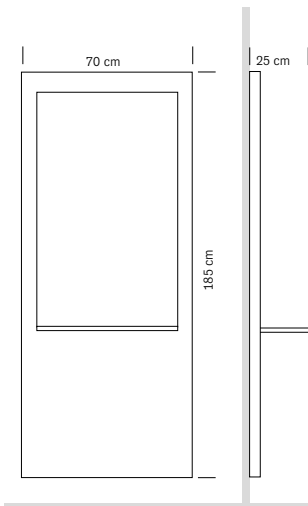

**375.001
SPECULA WOOD**
Specchiera con mensola
Mirror with shelf

€ 480,00

Struttura in legno nero
Piano di lavoro in vetro
Specchio cm 66x110h

*Black wood structure
Glass worktop
Mirror 66x110h cm*

cm 70x25x185 h

**375.208
ACCADEMIA**
Specchiera in metallo bifacciale
Two-sided metal mirror

€ 890,00

Ruote in gomma con sistema di bloccaggio
Doppia postazione con mensola
Sistema modulare per scuole professionali

*Rubber castors with locking system
Double station with shelf
Modular system for professional schools*

cm 77x60x166 h

375.209 € 30,00
Kit elettrico per specchiera Accademia
Electrical Kit for Accademia Mirror

**370.754
ROUND**
Poggiapiedi
Foot-rest
€ 65,00

Struttura in acciaio
Chromed frame
cm 33,5x20,5x19 h

**375.058
ROUND DUE**
Poggiapiedi
Foot-rest
€ 65,00

Struttura in acciaio
Chromed frame
cm 33,5x20,5x19 h

**375.070
SKY**
Poggiapiedi
Foot-rest
€ 65,00

Struttura in acciaio
Chromed frame
cm 33,5x20,5x19 h

**370.755
SQUARE**
Poggiapiedi
Foot-rest
€ 65,00

Struttura in acciaio
Chromed frame
cm 33,5x20,5x19 h