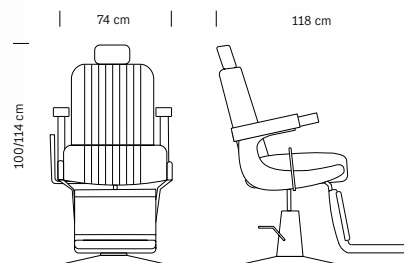

HAIR TRIUMPH

Poltrona da barbiere
Barber chair

370.557 Nero / Black

370.578 Marrone / Brown

€ **1.590,00**

Struttura cromata
Poggiatesta regolabile
Rivestimento in skyecopelle,
struttura, sedile e schienali rivestiti
Leva manuale per reclinazione schienale
Pedana poggiapiedi con ribaltina
Base rotonda

*Chromed frame
Adjustable headrest
Sky eco-leather upholstered
frame, back and seat
Manual lever reclines the backrest
Upholstered flapping foot-rest
Round base*

cm 74x118x100/114 h (max)