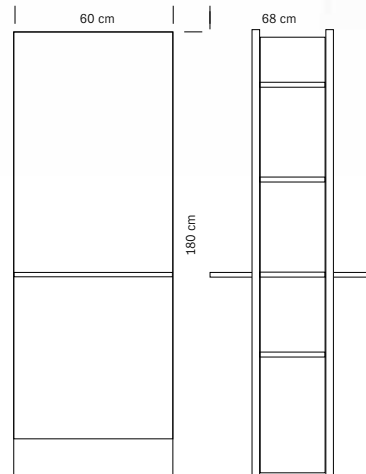

*Black wooden structure  
Mirror 50x90h cm*

cm 100x60x170 h

**375.200**  
**LUCE**

Specchiera con mensola  
*Mirror with shelf*

**€580,00**

Struttura in legno nero  
Piano di lavoro in legno  
Specchio cm 60x170h

*Black wooden structure*  
*Wooden work top*  
*Mirror 60x170h cm*

cm 60x22x180 h

**375.201**  
**LUCE DUO**

Specchiera bifacciale con mensole  
*Double-sided mirror with shelf*

**€1.020,00**

Struttura in legno nero  
Piani di lavoro in legno  
Scomparti laterali  
Specchio cm 60x170h

*Black wooden structure*  
*Wooden work tops*  
*Side compartments*  
*Mirror 60x170h cm*

cm 60x68x180 h

**375.005**  
**REFLECTIO FULL**  
 Specchiera con mensola  
 Mirror with shelf

**€ 650,00**

Superficie a specchio  
 Piano di lavoro in alluminio