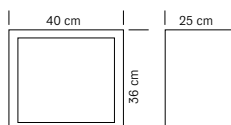

375.078
EXPEDIT SERVICE
Mobile di servizio
Utility cabinet

€ 220,00

Struttura in legno nero
Black wood structure

cm 60x33x21 h