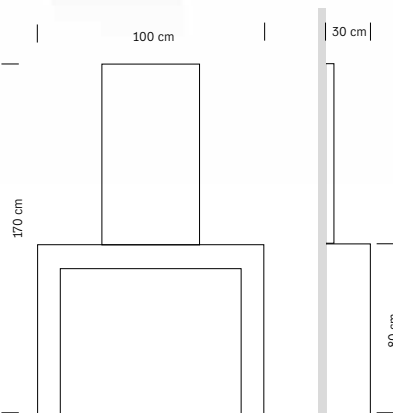

*Black wooden structure  
Mirror 50x90h cm*

cm 100x30x170 h

**375.203  
GEMINI DUO**

Specchiera bifacciale con consolle  
Double-sided mirror with console table

**€ 1.050,00**

Struttura in legno nero  
Specchio cm 50x90h

*Black wooden structure  
Mirror 50x90h cm*

cm 100x60x170 h

**375.200**  
**LUCE**

Specchiera con mensola  
*Mirror with shelf*

**€580,00**

Struttura in legno nero  
Piano di lavoro in legno  
Specchio cm 60x170h

*Black wooden structure*  
*Wooden work top*  
*Mirror 60x170h cm*

cm 60x22x180 h

**375.201**  
**LUCE DUO**

Specchiera bifacciale con mensole  
*Double-sided mirror with shelf*

**€1.020,00**

Struttura in legno nero  
Piani di lavoro in legno  
Scomparti laterali  
Specchio cm 60x170h