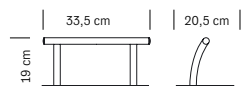

**370.754
ROUND**
Poggiapiedi
Foot-rest
€ 65,00

Struttura in acciaio
Chromed frame
cm 33,5x20,5x19 h