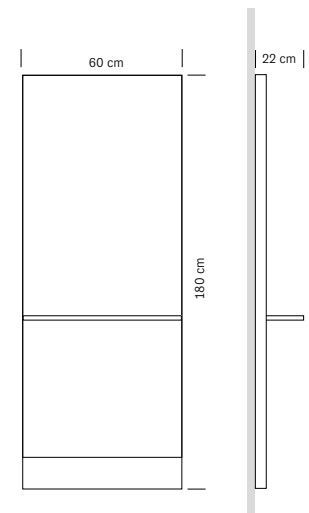

*Black wooden structure  
Mirror 50x90h cm*

cm 100x60x170 h

**375.200**  
**LUCE**

Specchiera con mensola  
*Mirror with shelf*

**€580,00**

Struttura in legno nero  
Piano di lavoro in legno  
Specchio cm 60x170h

*Black wooden structure*  
*Wooden work top*  
*Mirror 60x170h cm*

cm 60x22x180 h

**375.201**  
**LUCE DUO**

Specchiera bifacciale con mensole  
*Double-sided mirror with shelf*

**€1.020,00**

Struttura in legno nero  
Piani di lavoro in legno  
Scomparti laterali  
Specchio cm 60x170h

*Black wooden structure*  
*Wooden work tops*  
*Side compartments*  
*Mirror 60x170h cm*

cm 60x68x180 h

**375.005**  
**REFLECTIO FULL**  
 Specchiera con mensola  
 Mirror with shelf

**€ 650,00**

Superficie a specchio  
 Piano di lavoro in alluminio