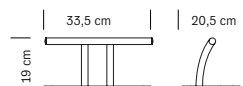

**375.058
ROUND DUE**
Poggiapiedi
Foot-rest
€ 65,00

Struttura in acciaio
Chromed frame
cm 33,5x20,5x19 h