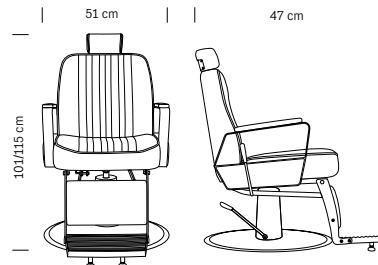

cm 115x65x105/120 h (max)

**375.049**  
**HAIR MALAGA**  
Poltrona da barbiere  
*Barber chair*

**€ 820,00**

Struttura cromata  
Rivestimento in sky ecopelle nero  
Leva per reclinazione schienale  
Poggiatesta regolabile  
Base rotonda

*Chromed frame*  
*Black sky eco-leather upholstery*  
*Adjustable headrest*  
*Lever reclines the backrest*  
*Round base steel*

cm 66,5x87x105/117 h (max)

**370.767**  
**HAIR GRAFFITI**  
Poltrona da barbiere  
*Barber chair*

cm 51x47x101/115 h (max)

**375.052**  
**HAIR CORDOBA**  
Poltrona da barbiere  
*Barber chair*

**€ 650,00**

Struttura cromata  
Tessuto in sky ecopelle nero  
Leva per reclinazione schienale  
Poggiatesta regolabile  
Base rotonda