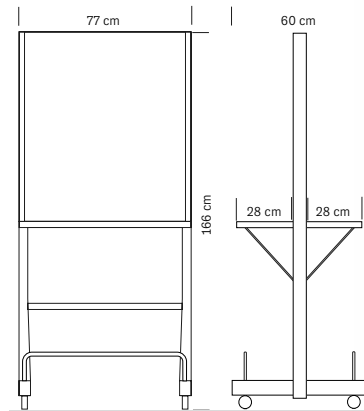

**375.001
SPECULA WOOD**
Specchiera con mensola
Mirror with shelf

€ 480,00

Struttura in legno nero
Piano di lavoro in vetro
Specchio cm 66x110h

*Black wood structure
Glass worktop
Mirror 66x110h cm*

cm 70x25x185 h

**375.208
ACCADEMIA**
Specchiera in metallo bifacciale
Two-sided metal mirror

€ 890,00

Ruote in gomma con sistema di bloccaggio
Doppia postazione con mensola
Sistema modulare per scuole professionali

*Rubber castors with locking system
Double station with shelf
Modular system for professional schools*

cm 77x60x166 h

375.209 € 30,00
Kit elettrico per specchiera Accademia
Electrical Kit for Accademia Mirror

**370.754
ROUND**
Poggiapiedi
Foot-rest
€ 65,00

Struttura in acciaio
Chromed frame
cm 33,5x20,5x19 h

**375.058
ROUND DUE**
Poggiapiedi
Foot-rest
€ 65,00

Struttura in acciaio
Chromed frame
cm 33,5x20,5x19 h

**375.070
SKY**
Poggiapiedi
Foot-rest
€ 65,00

Struttura in acciaio
Chromed frame
cm 33,5x20,5x19 h

**370.755
SQUARE**
Poggiapiedi
Foot-rest
€ 65,00

Struttura in acciaio
Chromed frame
cm 33,5x20,5x19 h