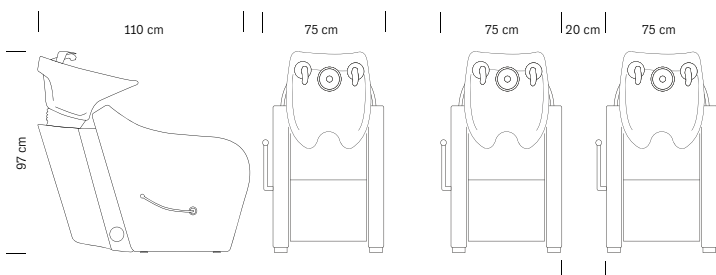

375.096
OMEGA PLUS
Poltrona lavatesta
con alzata poggiapiedi
*Washing unit
with raised footrest*
€ 1.290,00

Struttura in acciaio
Seduta in sky ecopelle nero
Vasca basculante
Doccetta con tubo flessibile

*Steel structure
Black sky eco-leather upholstery
Adjustable basin
Spray head with hose*

cm 75x110x97 h

375.095
OMEGA
Poltrona lavatesta
Washing unit

€ 1.250,00

Struttura in acciaio
Seduta in sky ecopelle nero
Vasca basculante
Doccetta con tubo flessibile

*Steel structure
Black sky eco-leather upholstery
Adjustable basin
Spray head with hose*

cm 75x110x97 h