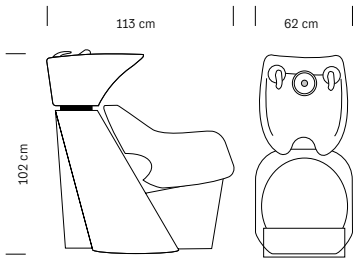

Poltrona lavatesta

*Washing unit***€ 1.050,00 pz**

Seduta in sky ecopelle nero

Vasca basculante

Doccetta con tubo flessibile

*Black sky eco-leather upholstery**Adjustable basin**Spray head with hose*

cm 62x113x102 h