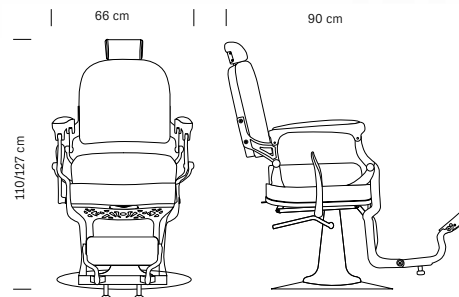

HAIR MUSTANG

Poltrona da barbiere
Barber chair

370.763 Nero / Black

370.764 Borgogna / Burgundy

€ 1.690,00

Struttura cromata
Rivestimento in sky ecopelle
Leva per reclinazione schienale
Poggiatesta regolabile
Pedana poggipiedi con ribaltina
Base tonda in acciaio

Chromed frame
Sky eco-leather upholstery
Lever reclines the backrest
Upholstered flapping foot-rest
Adjustable headrest
Round, steel base

cm 66x90x110/127 h (max)