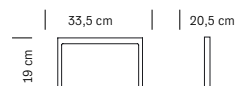

**375.070
SKY**
Poggiapiedi
Foot-rest
€ 65,00

Struttura in acciaio
Chromed frame
cm 33,5x20,5x19 h