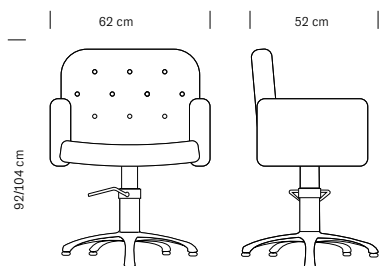

**HAIR LIBERTY**

Poltrona da parrucchiere  
Hairdressing chair

Struttura cromata  
Tessuto in sky ecopelle nero

Chromed frame  
Black sky eco-leather upholstery

cm 62x52x92/104 h (max)

**375.044**  
**€ 565,00**

Base quadrata  
Square base

**375.045**  
**€ 565,00**

Base tonda  
Round base

**375.043**  
**€ 495,00**

Base a stella  
Star-shaped base

Il design unico della poltroncina Liberty è dato dall'ampio schienale con caratteristico capitonné e chiodini rivestiti nello stesso materiale della poltrona. Liberty è perfetta per ogni salone che voglia fare della raffinatezza e dello stile i propri cavalli di battaglia. Disponibile con la base tonda, quadrata o in alluminio a cinque razze, tutte girevoli e con pompa oleodinamica e freno.

**HAIR CROWN**

Poltrona da parrucchiere

*Hairdressing chair*Struttura cromataTessuto in sky nero*Chromed frame**Black sky eco-leather upholstery*

cm 59x63x86/98 h (max)

Il modello Crown è dotato di caratteristici braccioli con profili in alluminio cromato e rivestimento in sky lavorato. La seduta e lo schienale reclinabile sono ampi e comodi per accogliere una clientela maschile e femminile. Il poggiatesta regolabile e la linea minimale e squadrata è stata progettata per offrire un comfort assoluto. Disponibile con la base tonda o in alluminio a cinque razze, tutte girevoli e con pompa oleodinamica e freno.