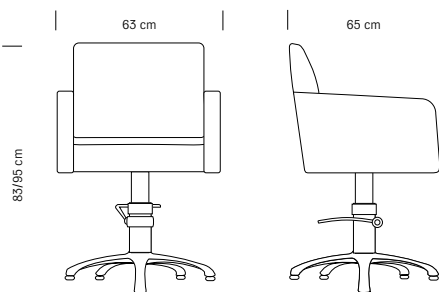

**HAIR CONFORT**

Poltrona da parrucchiere  
Hairdressing chair

Struttura cromata  
Tessuto in sky ecopelle nero

Chromed frame  
Black sky eco-leather upholstery

cm 63x65x83/95 h (max)

**375.088**  
**€ 565,00**

Base quadrata  
Square base

**375.089**  
**€ 565,00**

Base tonda  
Round base

**375.087**  
**€ 495,00**

Base a stella  
Star-shaped base

Linee eleganti e razionali, la semplicità e discrezione che arreda e si adatta a qualsiasi tipo di salone. Hair Confort è completa di pompa idraulica ed è possibile sceglierla con la base che si desidera tra le tre proposte. La struttura è interamente imbottita in poliuretano espanso e rivestita in sky ecopelle nero.

**HAIR ASTRA BLACK**

Poltrona da parrucchiere

*Hairdressing chair*Struttura cromataTessuto in sky ecopelle nero*Chromed frame**Black sky eco-leather upholstery*

cm 63x64x83/95 h (max)

**375.054****€ 695,00**Base quadrata  
*Square base***375.055****€ 695,00**Base tonda  
*Round base***375.053****€ 625,00**Base a stella  
*Star-shaped base*